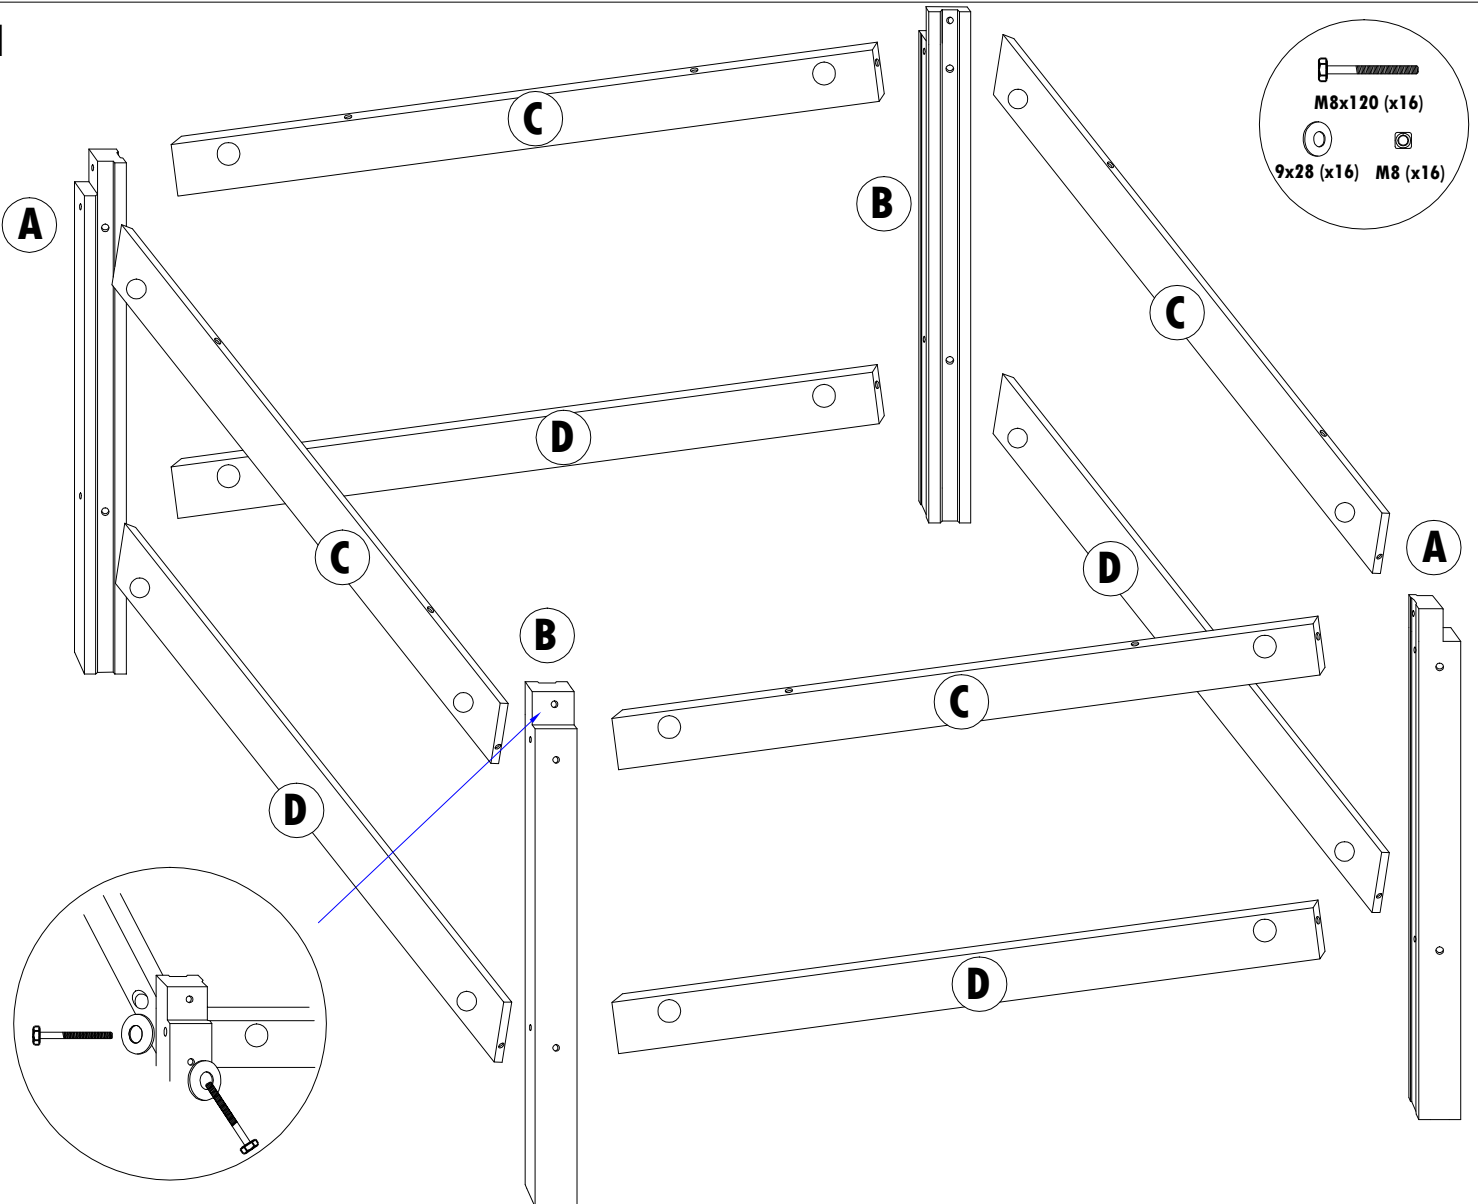

Utförare :
PIBL

Artikelnummer:
700 745

Datum :
2007-10-19

Dokumentnamn :
MB_33

Utgåva :
02

33360 JUNIOR-4

- **M8x70 (x4)**
- **M8x120 (x16)**
- **8x100 (x4)**
- **9x22 (x12)**
- **9x28 (x16)**
- **M8 (x4)**
- **M8 (x16)**
- **15x37 (x8)**
- **5x25 (x8)**
- **5x45 (x8)**
- **(x8)**
- **(x8)**

1