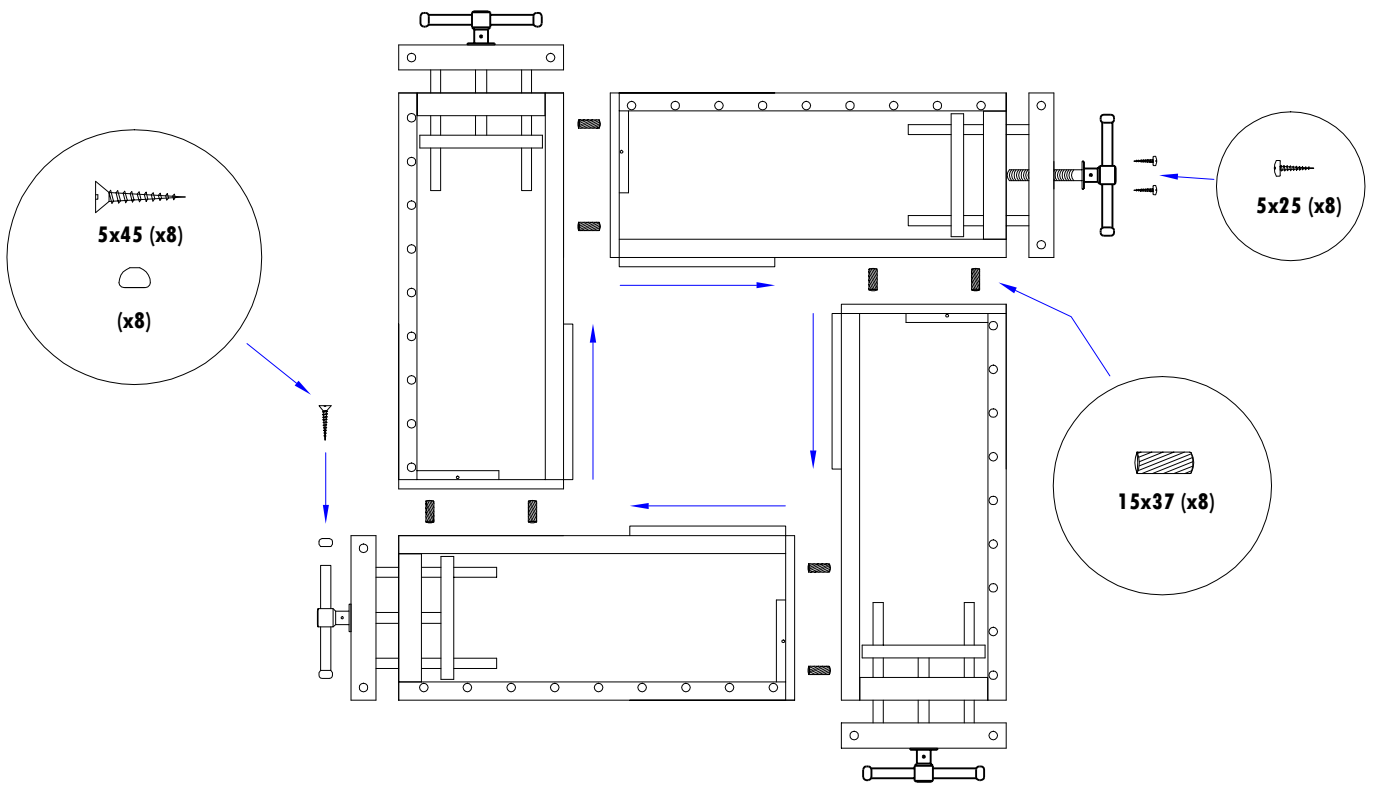

2

2

3

SJÖBERGS
OF SWEDEN

www.sjobergs.se