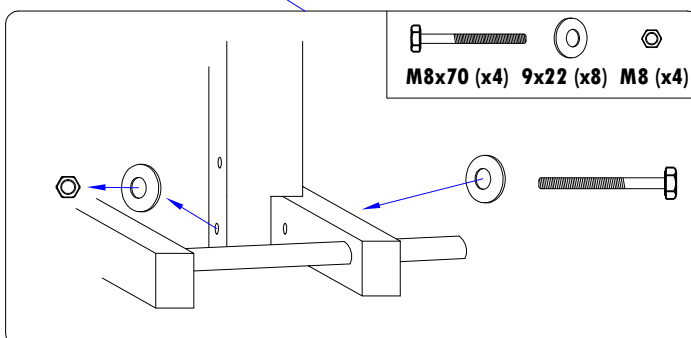

SJÖBERGS
OF SWEDEN

www.sjobergs.se