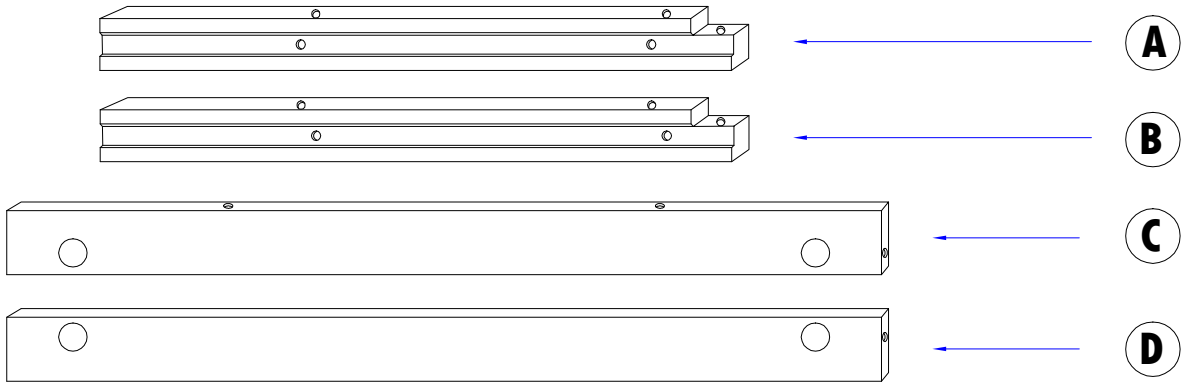

Utförare :
PIBL

Artikelnummer:
700 745

Datum :
2007-10-19

Dokumentnamn :
MB_33

Utgåva :
02

33360 JUNIOR-4

-  **M8x70 (x4)**
-  **M8x120 (x16)**
-  **8x100 (x4)**
-  **9x22 (x12)**
-  **9x28 (x16)**
-  **M8 (x4)**
-  **M8 (x16)**
-  **15x37 (x8)**
-  **5x25 (x8)**
-  **5x45 (x8)**
-  **(x8)**
-  **(x8)**