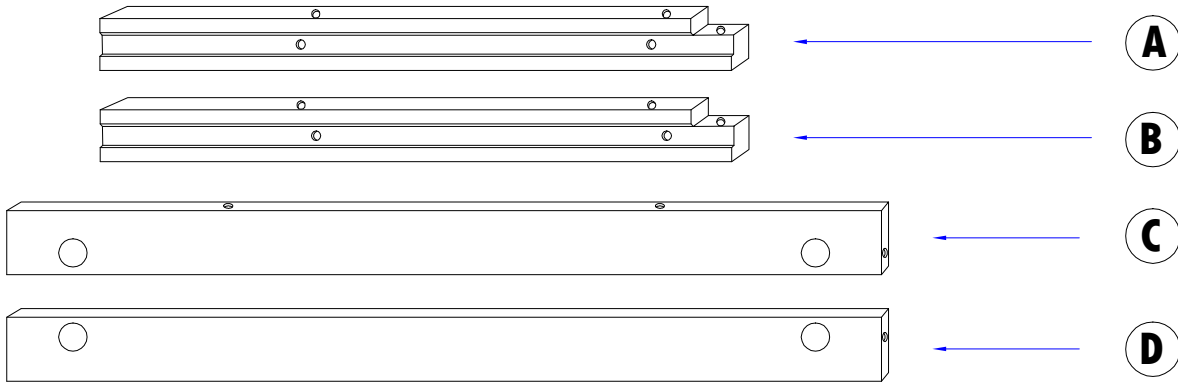

Utförare :
PIBL

Artikelnummer:
700 745

Datum :
2007-10-19

Dokumentnamn :
MB_33

Utgåva :
02

33360 JUNIOR-4

-  **M8x70 (x4)**
-  **M8x120 (x16)**
-  **8x100 (x4)**
-  **9x22 (x12)**
-  **9x28 (x16)**
-  **M8 (x4)**
-  **M8 (x16)**
-  **15x37 (x8)**
-  **5x25 (x8)**
-  **5x45 (x8)**
-  **(x8)**
-  **(x8)**