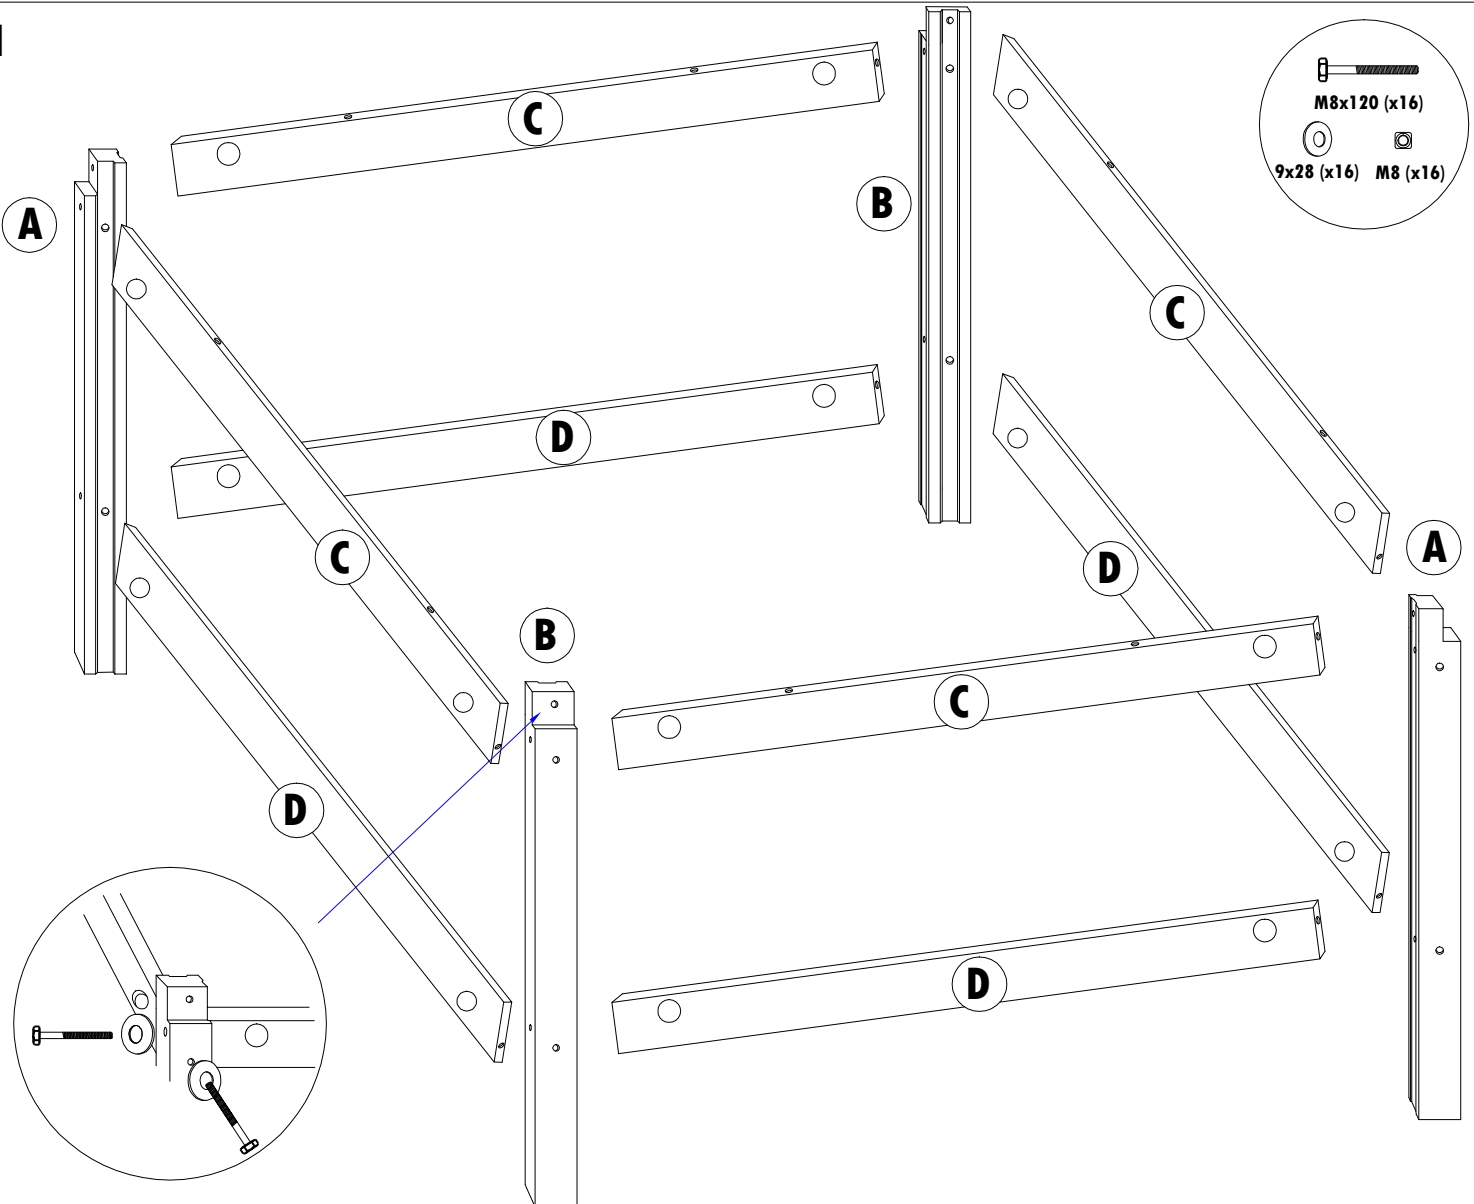

Utförare :
PIBL

Artikelnummer:
700 745

Datum :
2007-10-19

Dokumentnamn :
MB_33

Utgåva :
02

33360 JUNIOR-4

- **M8x70 (x4)**
- **M8x120 (x16)**
- **8x100 (x4)**
- **9x22 (x12)**
- **9x28 (x16)**
- **M8 (x4)**
- **M8 (x16)**
- **15x37 (x8)**
- **5x25 (x8)**
- **5x45 (x8)**
- **(x8)**
- **(x8)**

1