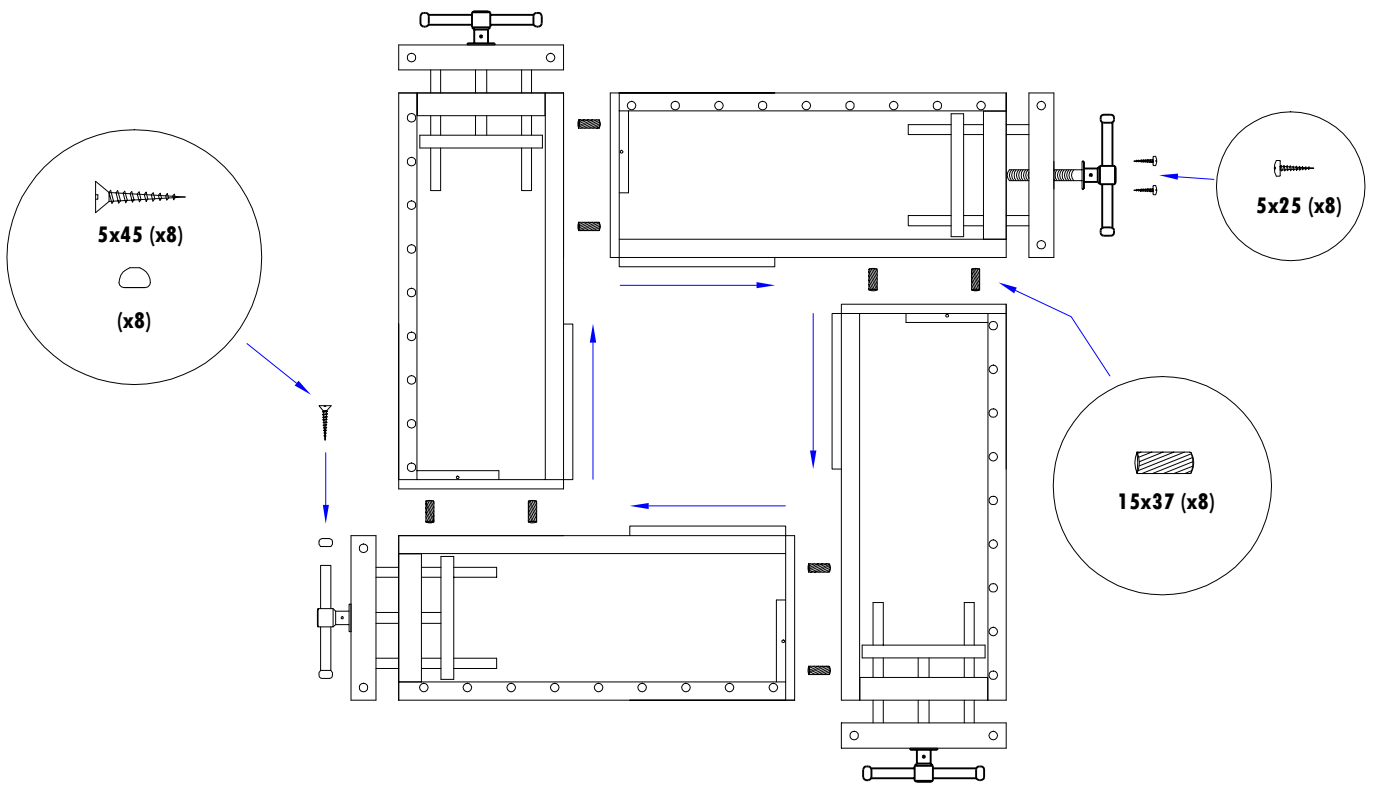

2

2

3

SJÖBERGS
OF SWEDEN

www.sjobergs.se