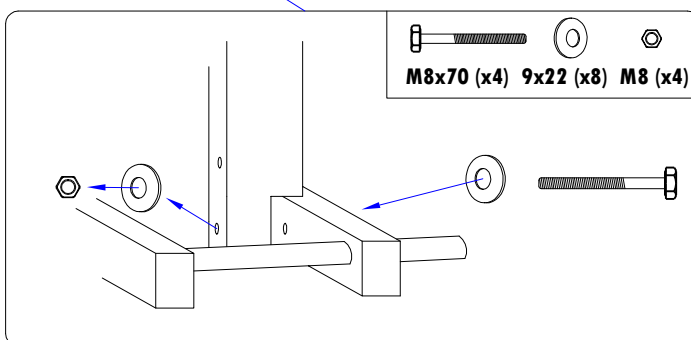

SJÖBERGS
OF SWEDEN

www.sjobergs.se