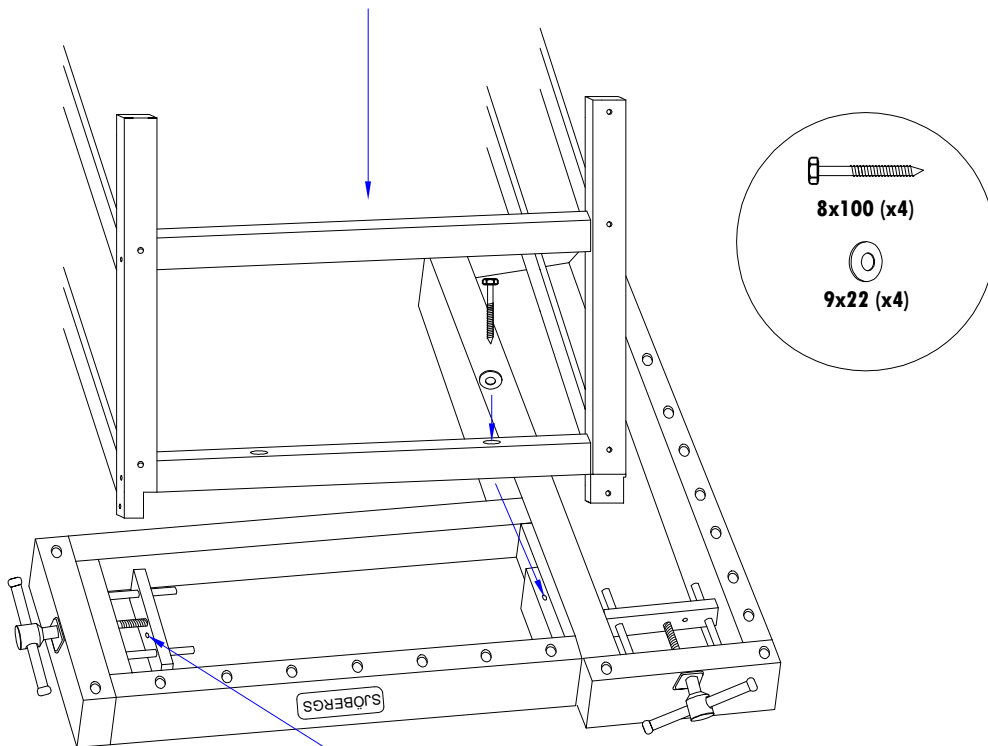

SJÖBERGS
OF SWEDEN

www.sjobergs.se